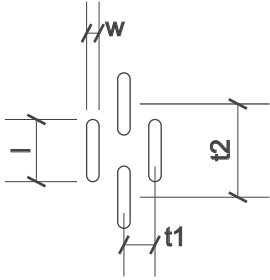

durch

dick
und
dünn

SHS

Lochbleche Butzbach GmbH

Telefon +49 (0) 6033 - 9646 -0

Telefax +49 (0) 6033 - 9646-30

welcome@lochblech.de

Lv 5x20-9x25 w=5 l=20 t1=9 t2=25 Ao=42,1% n=4440/m²