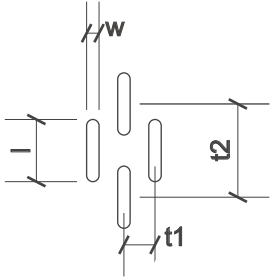

durch

dick
und
dünn

SHS

Lochbleche Butzbach GmbH

Telefon +49 (0) 6033 - 9646 -0

Telefax +49 (0) 6033 - 9646-30

welcome@lochblech.de

Lv 4x20-7x24 w=4 l=20 t1=7 t2=24 Ao=45,6% n=5950/m²