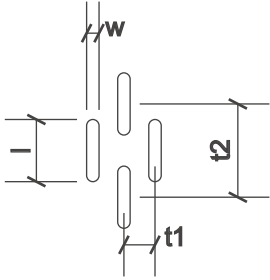

durch

dick
und
dünn

SHS

Lochbleche Butzbach GmbH

Telefon +49 (0) 6033 - 9646 -0

Telefax +49 (0) 6033 - 9646-30

welcome@lochblech.de

Lv 1,75x20-4,25x24 w=1,75 l=20 t1=4,25 t2=24 Ao=33,7% n=9800/m²