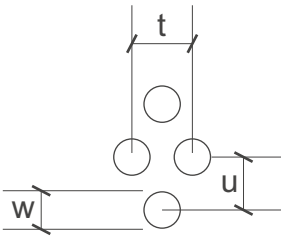

durch

dick
und
dünn

SHS

Lochbleche Butzbach GmbH

Telefon +49 (0) 6033 - 9646 -0

Telefax +49 (0) 6033 - 9646-30

welcome@lochblech.de

Rv 3,25-8,75 w=3,25mm t=8,75mm u=7,5mm open Area 12,7 % n = 15000/m²