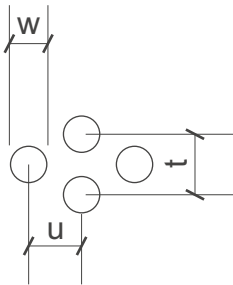

durch

dick
und
dünn

SHS

Lochbleche Butzbach GmbH

Telefon +49 (0) 6033 - 9646 -0

Telefax +49 (0) 6033 - 9646-30

welcome@lochblech.de

Rv 0,6-1,25 w=0,6mm t=1,25mm u=1,1mm open Area 21 % n = 736000/m²